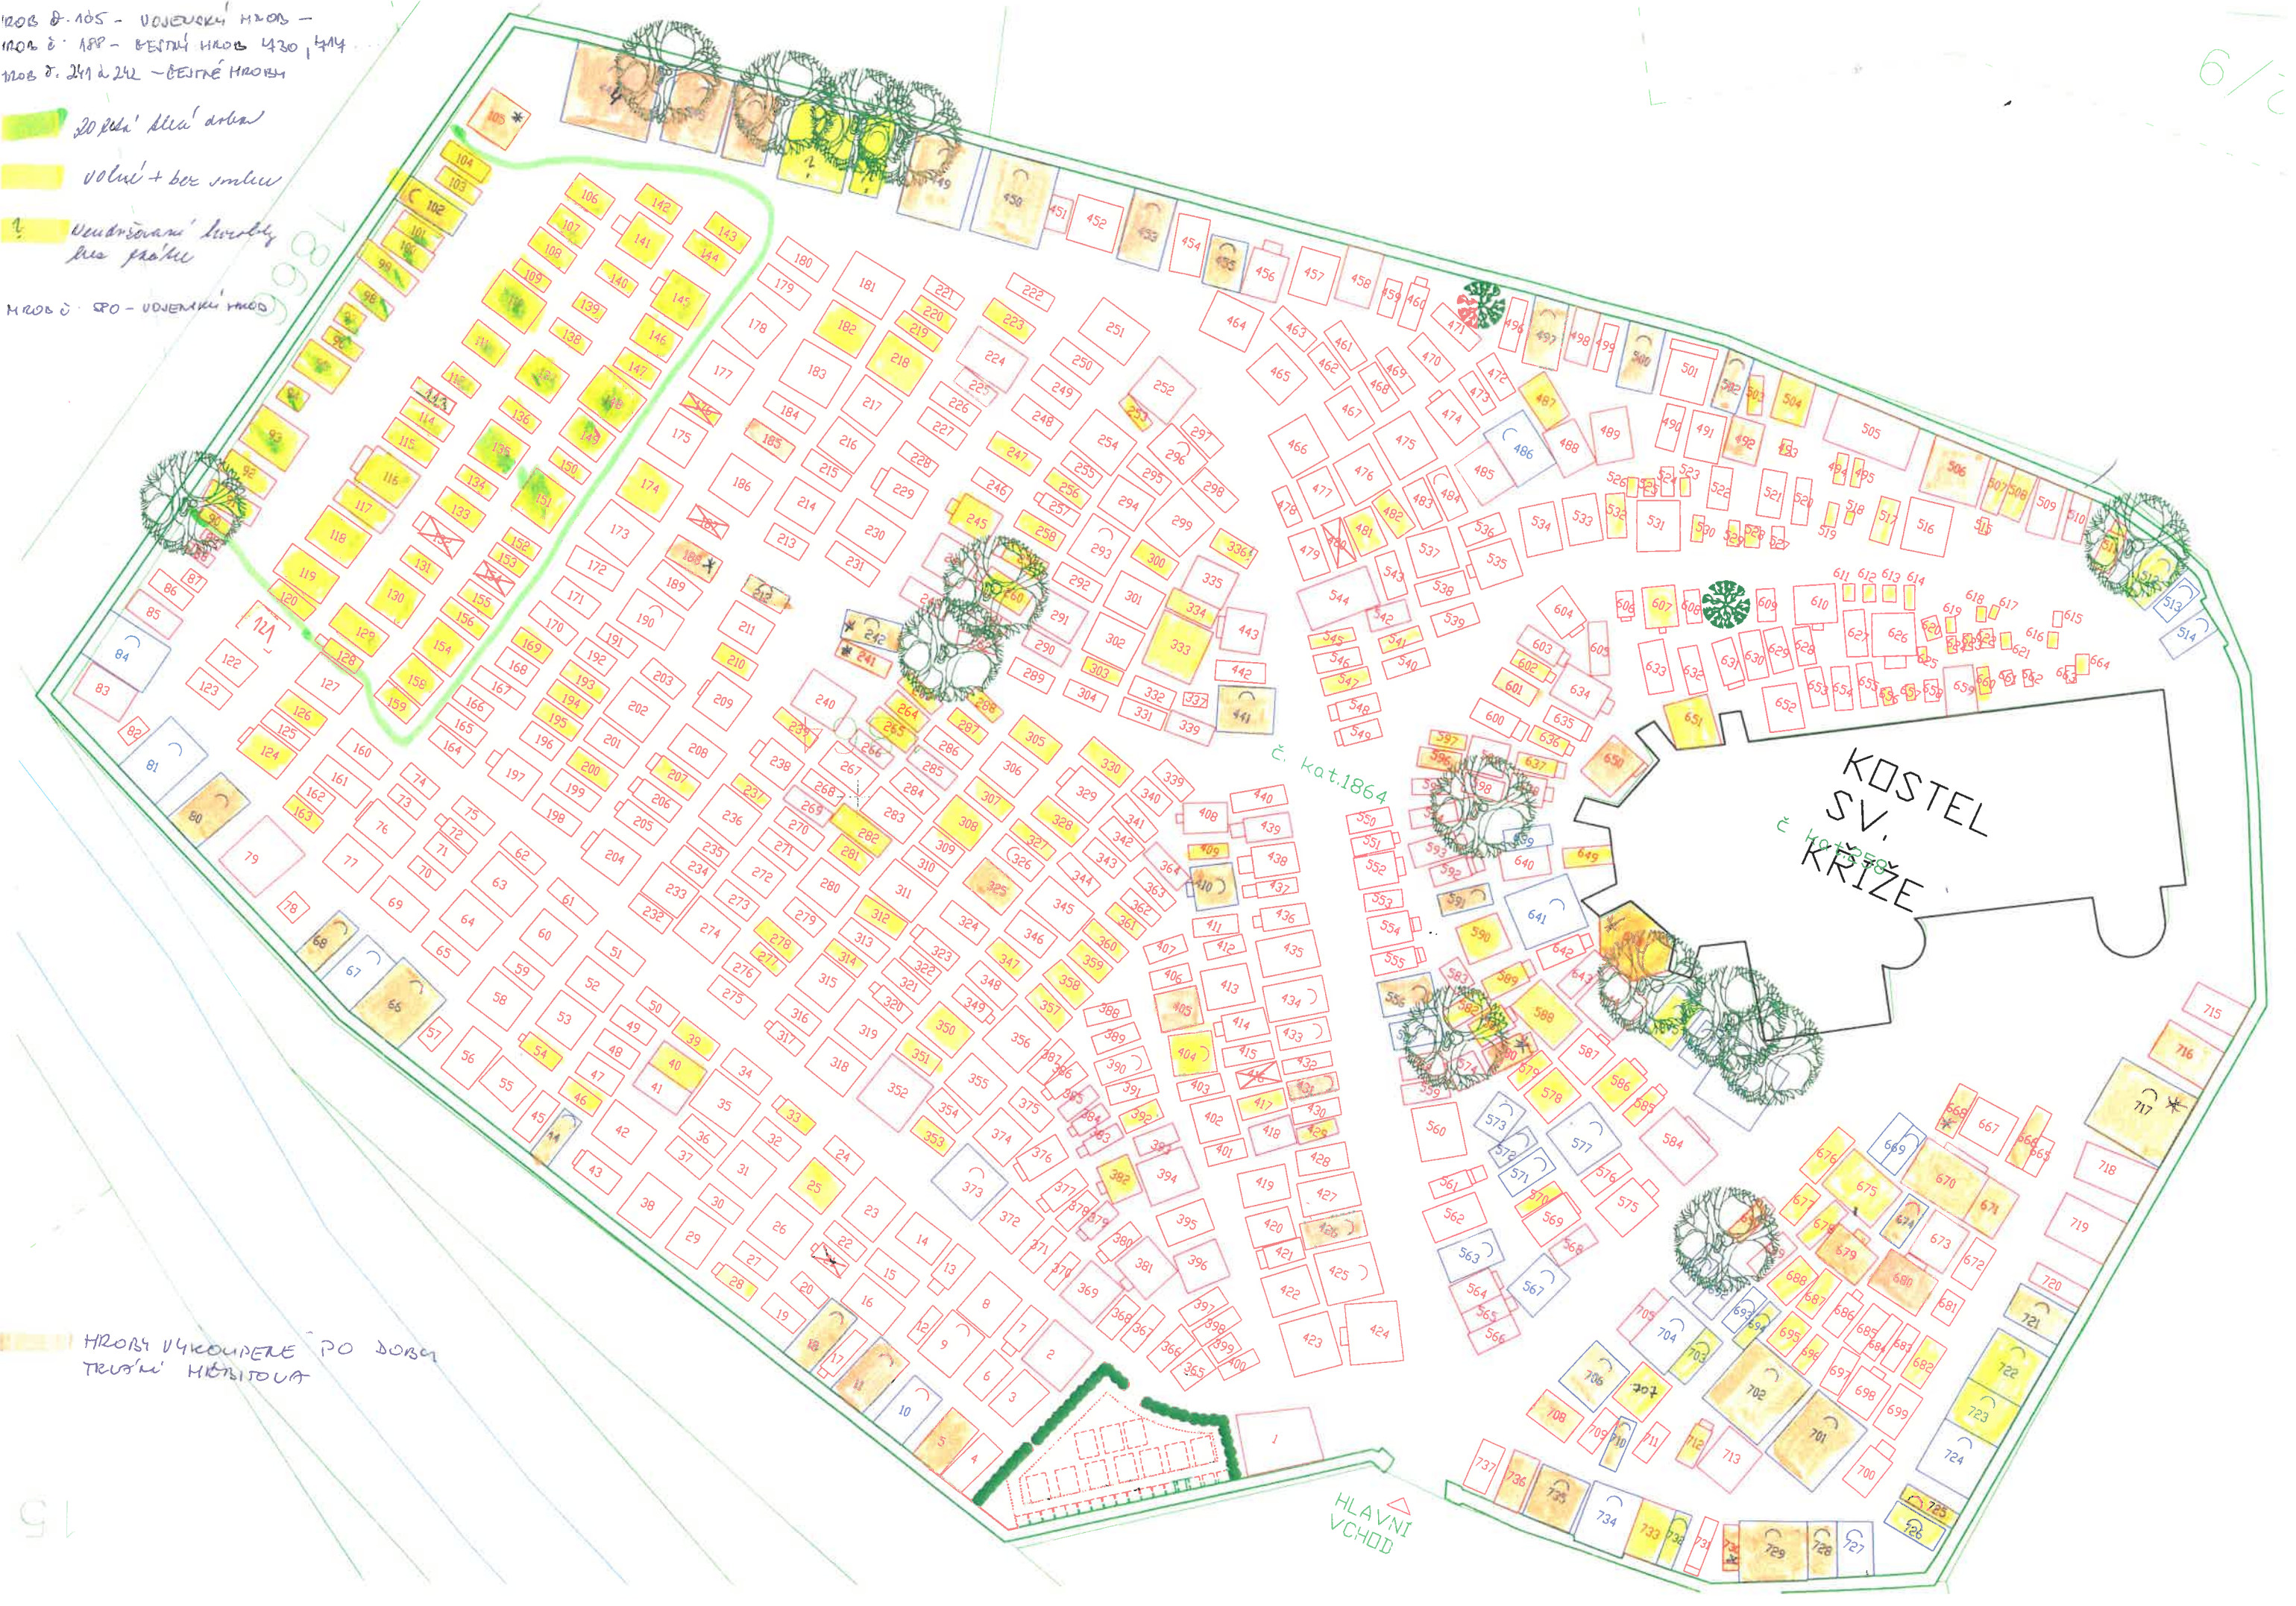

KROV č. 105 - VOJENSKÝ KROV -
 KROV č. 188 - VESTNÍ KROV 430, 414
 KROV č. 241 a 242 - VESTNÍ KROVY

20 letá stla' arba
 volní + bor smleu
 vudřovaní květy
 na práku

KROV č. 80 - VOJENSKÝ KROV

KROVY VYKOUPELE PO DOBŮ
 TRUSNÍ KRYTÍTOVA

6/2

15

HLAVNÍ VCHOD

č. kat. 1864

KOSTEL
 SV.
 KRIZE
 č. kat. 509